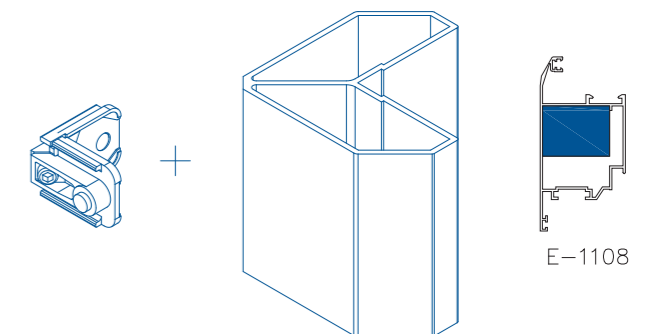

код/описание code/description	опаковка/бр package/pcs	ЦВЯТ colour	основни и екструдирани алуминиеви ъгли die casted and extruded aluminium joints
ET053302	250	MF	

ОСНОВЕН ЪГЪЛ ЛЯТ
die casted aluminium
joint corner bracket

ET050001	200	MF	

екструдиран алуминиев
допълнителен ъгъл 36.5 мм
extruded aluminium
shimming corner 36.5 mm

ET050005	80	MF	

екструдиран алуминиев
допълнителен ъгъл 36.5 мм
extruded aluminium
shimming corner 36.5 mm

ET050008	100	MF	

екструдиран алуминиев
допълнителен ъгъл 30.0 мм
extruded aluminium
shimming corner 30.0 mm