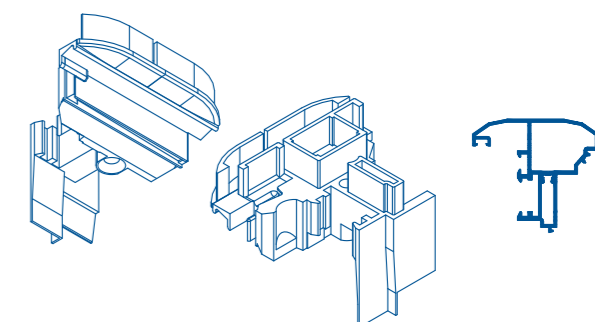

ET074626	25	●

чифт тапи за заоблен делител E1136
pair of plastic plugs for round secondary sash profile E1136