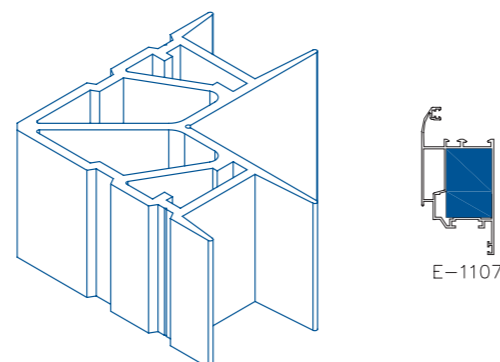

код/описание code/description	опаковка/бр package/pcs	ЦВЯТ colour
ET054401	100	MF

екструдирани алуминиеви ъгли 36.5 мм
extruded aluminium corner joint bracket 36.5 mm

код/описание code/description	опаковка/бр package/pcs	ЦВЯТ colour
ET053301	30	MF

сглобка за произволен ъгол
die-casted aluminium variable angle joint corner bracket

ET054404	50	MF

екструдирани алуминиеви ъгли 36.5 мм
extruded aluminium corner joint bracket 36.5 mm

ET051102	400	MF

стоманена връзка за каса (габи)
galvanized steel joint corner

ET054412	30	MF

екструдирани алуминиеви ъгли 36.5 мм
extruded aluminium corner joint bracket 36.5 mm

код/описание code/description	опаковка/бр package/pcs	ЦВЯТ colour	изравнителни ъгли alignment square
ET055507	200	MF	

ET054429	30	MF

екструдирани алуминиеви ъгли 30.0 мм
extruded aluminium corner joint bracket 30.0 mm

метален изравнителен ъгол
alignment square (galvanized steel)