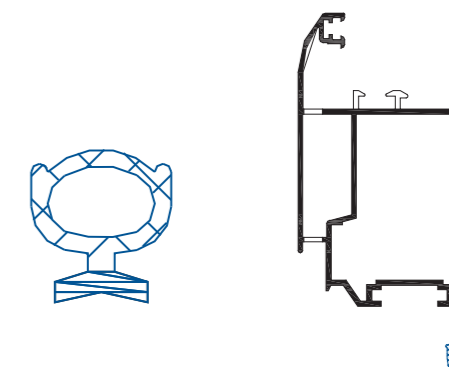

EPDM уплътнител основен  
EPDM central gasket

<b>ET130131</b>	<b>200</b>	●
-----------------	------------	---

PVC уплътнител с твърда основа за перото на крило  
PVC interior seal gasket

<b>ET060128</b>	<b>100</b>	●
-----------------	------------	---