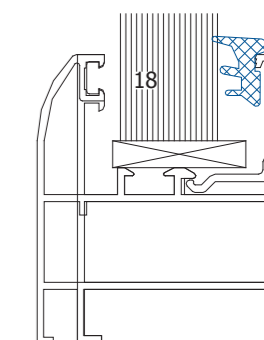

P6	80	●

EPDM уплътнител за стъкло набивен 6 мм

EPDM glazing gasket press-in 6 mm