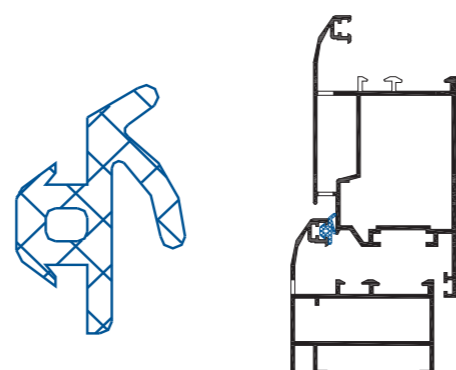

ET130152	320 m	●

EPDM уплътнител за каса при отваряемост
EPDM internal seal gasket