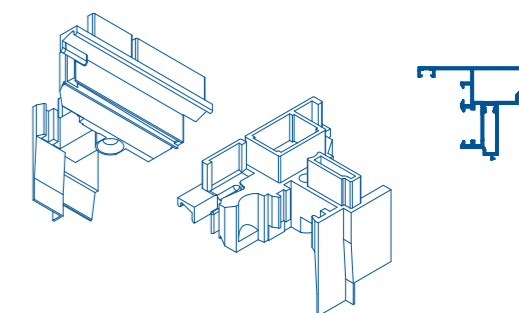

ET074625	25	●

чифт тапи за прав делител E1135
pair of plastic plugs for straight secondary sash profile E1135