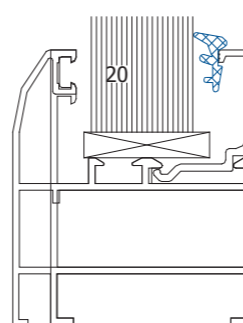

P4	200	●

EPDM уплътнител за стъкло набивен 4 мм

EPDM glazing gasket press-in 4 mm

ET130412	240	●

EPDM уплътнител към праг

EPDM door seal gasket