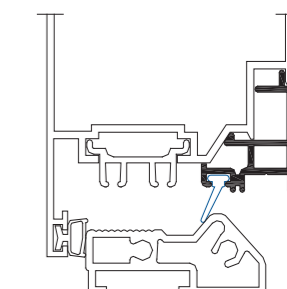

EPDM уплътнител за стъкло набивен 4 мм

EPDM glazing gasket press-in 4 mm

<b>ET130412</b>	<b>240</b>	●
-----------------	------------	---

EPDM уплътнител към праг

EPDM door seal gasket

код/описание code/description	опаковка/бр package/pcs	цвят colour
<b>ET130156</b>	<b>100 m</b>	●

EPDM уплътнител към праг  
EPDM door seal gasket

<b>ET074633</b>	<b>25</b>	●
-----------------	-----------	---

тапа за профил за врата E1139  
plastic plug for E1139

<b>ET130413</b>	<b>250 m</b>	●
-----------------	--------------	---