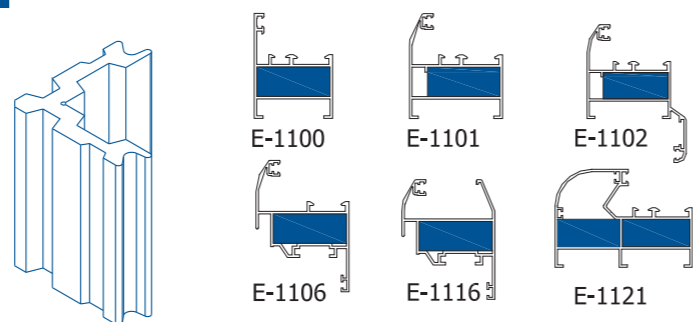

код/описание code/description	опаковка/бр package/pcs	ЦВЯТ colour
ET054401	100	MF

екструдирани алуминиеви ъгли 36.5 мм
extruded aluminium corner joint bracket 36.5 mm