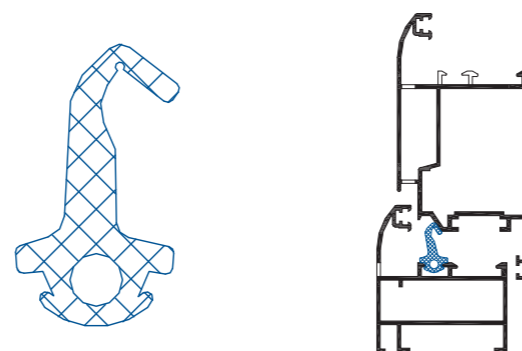

EPDM уплътнител основен  
EPDM central gasket

<b>ET130131</b>	<b>200</b>	●
-----------------	------------	---

PVC уплътнител с твърда основа за перото на крило  
PVC interior seal gasket

<b>ET060128</b>	<b>100</b>	●
-----------------	------------	---