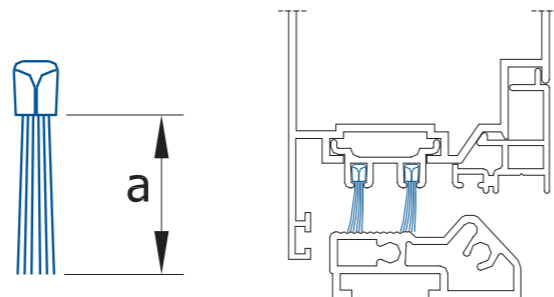

тапа за профил за врата E1137  
plastic plug for E1137

код/описание  
code/description

опаковка/бр  
package/pcs

цвет  
colour

четка за праг на врата  
brush door threshold profiles

**ET135900**

1

четка с метална основа 12 мм L = 2.2 м  
brush with metallic body 12 mm L = 2.2 m

код/описание  
code/description

опаковка/бр  
package/pcs

цвет  
colour

ъгъл за заоблен стъклодържател  
corner for round bead

**ET059902**

25

MF

ъгъл за заоблен стъклодържател  
corner for round bead