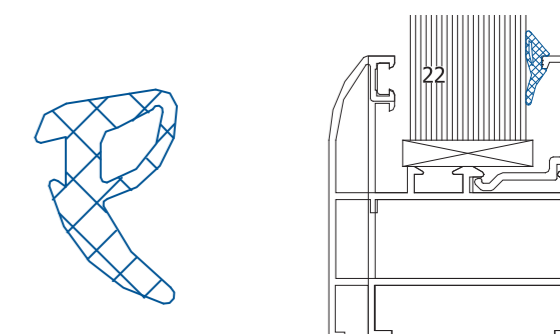

ET130175	150	●

EPDM уплътнител за стъкло набивен 3-4 мм
EPDM glazing gasket press-in 3-4 mm