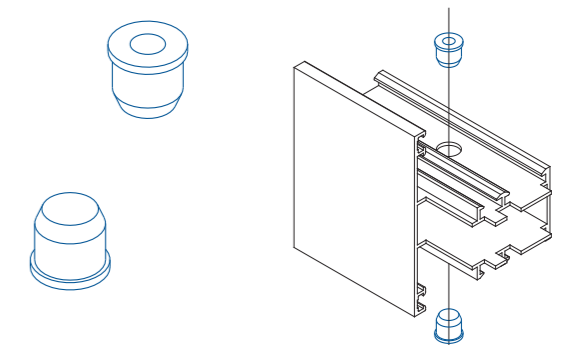

код/описание code/description	опаковка/бр package/pcs	цвет colour
ET055501	100	●

метален изравнителен ъгъл
alignment square (galvanized steel)

ET057704	100	●

пластмасов изравнителен ъгъл
alignment square (plastic)

метален изравнителен ъгъл
alignment square (galvanized steel)

код/описание code/description	опаковка/бр package/pcs	цвет colour
ET070203	100	MF

T - връзка с винт вътрешна страна 15 мм
T - bracket with screw internal side

ET070204	10	MF

T - връзка вътрешна страна 15 мм
T - bracket internal side 15 mm

ET079001	50	MF

T - връзка вътрешна страна
T - bracket internal side

ET143901	100	MF

щифт 4/8 x 6.5 мм
roll pin 4/8 x 6.5 mm