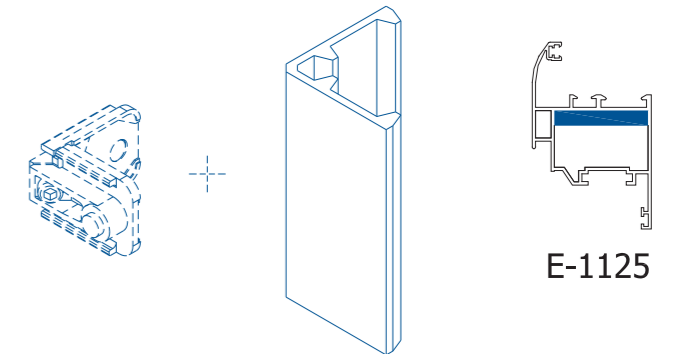

ОСНОВЕН ЪГЪЛ ЛЯТ  
die casted aluminium  
joint corner bracket

<b>ET050001</b>	<b>200</b>	<b>MF</b>	
-----------------	------------	-----------	--

екструдиран алуминиев  
допълнителен ъгъл 36.5 мм  
extruded aluminium  
shimming corner 36.5 mm