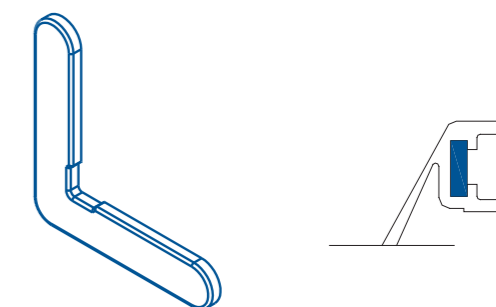

<b>ET054429</b>	<b>30</b>	<b>MF</b>
-----------------	-----------	-----------

екструдирани алуминиеви ъгли 30.0 мм  
extruded aluminium corner joint bracket 30.0 mm

метален изравнителен ъгол  
alignment square (galvanized steel)