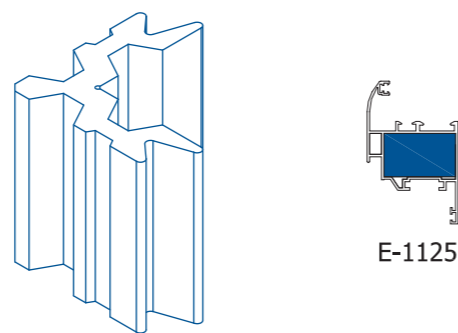

ET054404	50	MF

екструдирани алуминиеви ъгли 36.5 мм
extruded aluminium corner joint bracket 36.5 mm