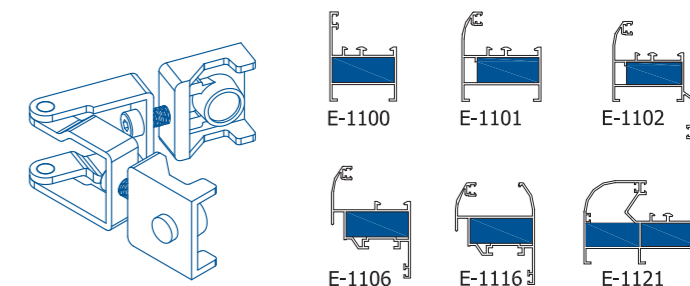

код/описание code/description	опаковка/бр package/pcs	ЦВЯТ colour
ET053301	30	MF

сглобка за произволен ъгол
die-casted aluminium variable angle joint corner bracket