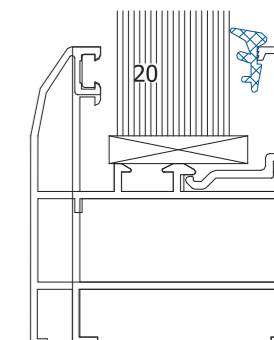

код/описание code/description	опаковка/м package/m	цвет colour
P5	80	●

EPDM уплътнител за
стъкло набивен 5 мм

EPDM glazing gasket press-in 5 mm