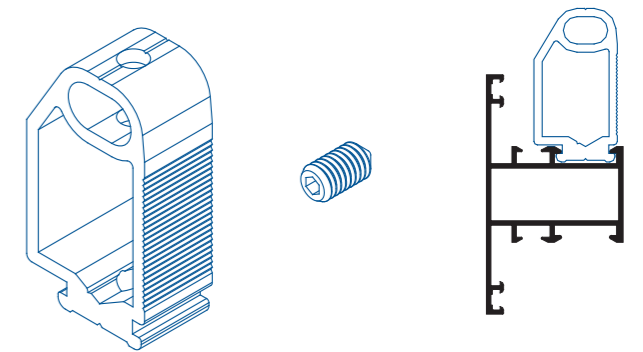

ET070204	10	MF

T - връзка вътрешна страна 15 мм
T - bracket internal side 15 mm

ET079001	50	MF

T - връзка вътрешна страна
T - bracket internal side