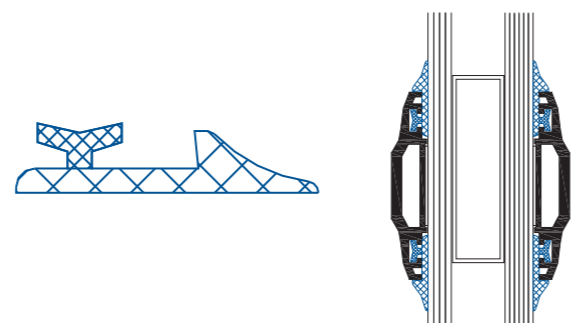

ET130413	250 m	●

EPDM уплътнител за декоративен профил
EPDM seal gasket for decorative lattice bar