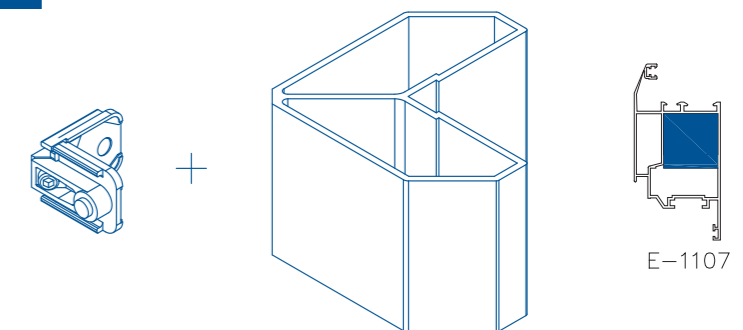

ET050008	100	MF	

екструдиран алуминиев
допълнителен ъгъл 30.0 мм
extruded aluminium
shimming corner 30.0 mm