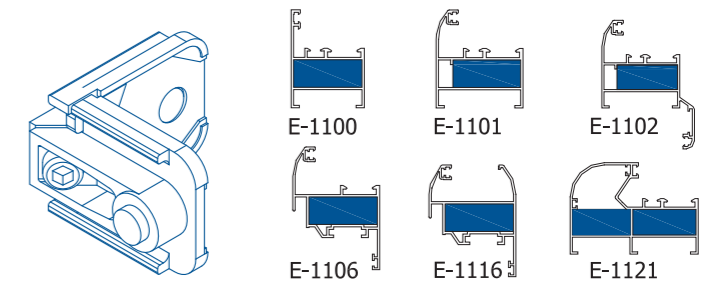

ОСНОВЕН ЪГЪЛ ЛЯТ  
die casted aluminium  
joint corner bracket

<b>ET050001</b>	<b>200</b>	<b>MF</b>	
-----------------	------------	-----------	--

екструдиран алуминиев  
допълнителен ъгъл 36.5 мм  
extruded aluminium  
shimming corner 36.5 mm