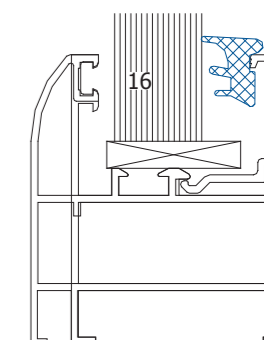

P7	50	●

EPDM уплътнител за стъкло набивен 7 мм

EPDM glazing gasket press-in 7 mm