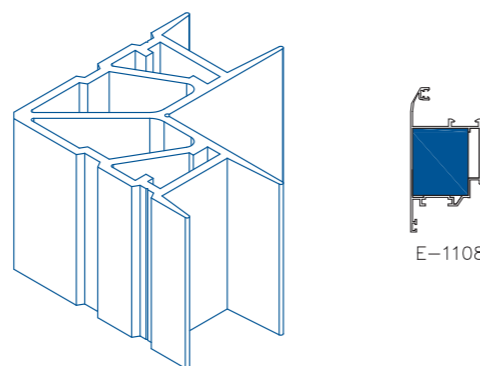

ET054412	30	MF

екструдирани алуминиеви ъгли 36.5 мм
extruded aluminium corner joint bracket 36.5 mm

код/описание code/description	опаковка/бр package/pcs	ЦВЯТ colour	изравнителни ъгли alignment square
ET055507	200	MF	

ET054429	30	MF

екструдирани алуминиеви ъгли 30.0 мм
extruded aluminium corner joint bracket 30.0 mm