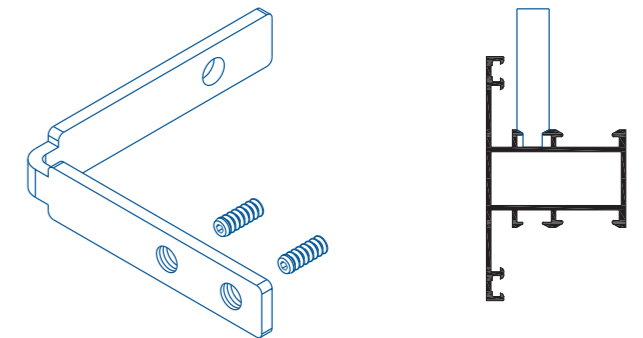

метален изравнителен ъгъл  
alignment square (galvanized steel)

код/описание code/description	опаковка/бр package/pcs	цвет colour
<b>ET070203</b>	100	MF

T - връзка с винт вътрешна страна 15 мм  
T - bracket with screw internal side

<b>ET070204</b>	10	MF
-----------------	----	----

T - връзка вътрешна страна 15 мм  
T - bracket internal side 15 mm

<b>ET079001</b>	50	MF
-----------------	----	----

T - връзка вътрешна страна  
T - bracket internal side