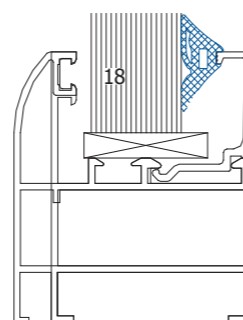

EPDM уплътнител за  
стъкло набивен 5 мм

EPDM glazing gasket press-in 5 mm

<b>ET130177</b>	<b>60</b>	●
-----------------	-----------	---

EPDM уплътнител за  
стъкло набивен 7-8 мм

EPDM glazing gasket press-in 7-8 mm