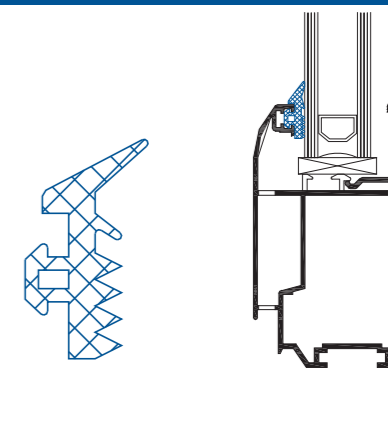

код/описание code/description	опаковка/м package/m	цвет colour
ET130153	150	●

EPDM уплътнител за стъкло 4 мм
EPDM glazing gasket 4 mm