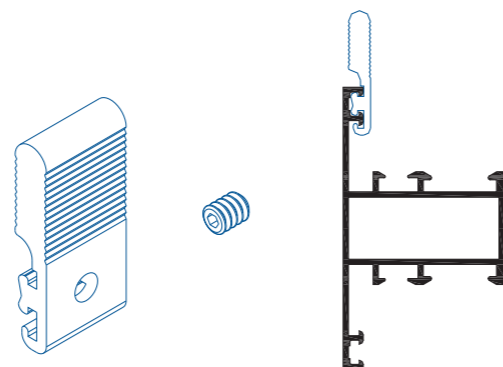

код/описание code/description	опаковка/бр package/pcs	цвет colour
ET070304	100	MF

T - връзка външна страна 15 мм
T - bracket external side 15 mm