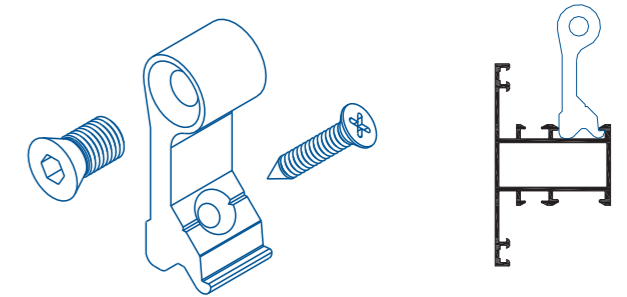

метален изравнителен ъгъл  
alignment square (galvanized steel)

код/описание code/description	опаковка/бр package/pcs	цвет colour
<b>ET070203</b>	100	MF

T - връзка с винт вътрешна страна 15 мм  
T - bracket with screw internal side