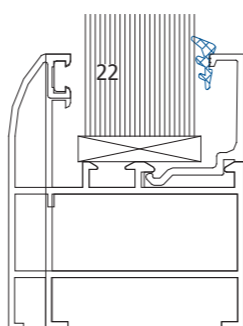

P3	260	●

EPDM уплътнител за
стъкло набивен 3 мм

EPDM glazing gasket press-in 3 mm