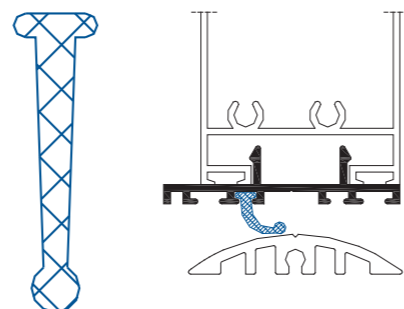

EPDM уплътнител към праг  
EPDM door seal gasket

<b>ET074633</b>	<b>25</b>	●
-----------------	-----------	---

тапа за профил за врата E1139  
plastic plug for E1139

<b>ET130413</b>	<b>250 m</b>	●
-----------------	--------------	---