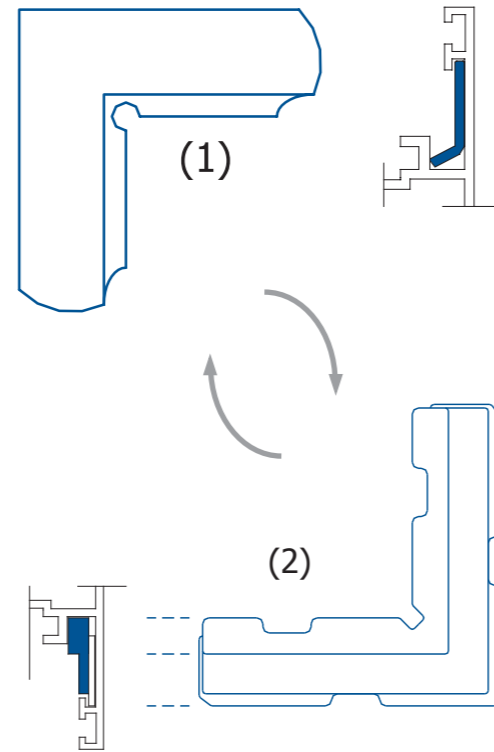

код/описание code/description	опаковка/бр package/pcs	цвет colour
ET055501	100	●

метален изравнителен ъгъл
alignment square (galvanized steel)

ET057704	100	●

пластмасов изравнителен ъгъл
alignment square (plastic)