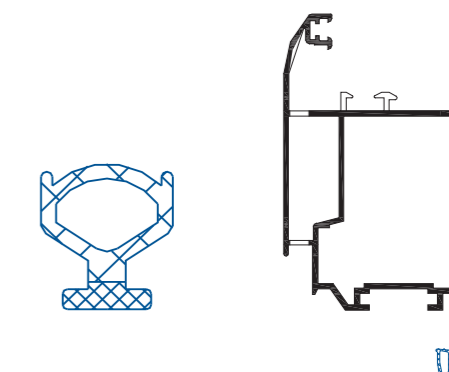

EPDM уплътнител основен  
EPDM central gasket

<b>ET130131</b>	<b>200</b>	●
-----------------	------------	---

PVC уплътнител с твърда основа за перото на крило  
PVC interior seal gasket

<b>ET060128</b>	<b>100</b>	●
-----------------	------------	---

EPDM вулканизиран ъгъл за уплътнител 130128  
EPDM vulcanised corner for 130128

<b>ET130174</b>	<b>160</b>	●
-----------------	------------	---

EPDM уплътнител за перото на крило  
EPDM interior seal gasket top line