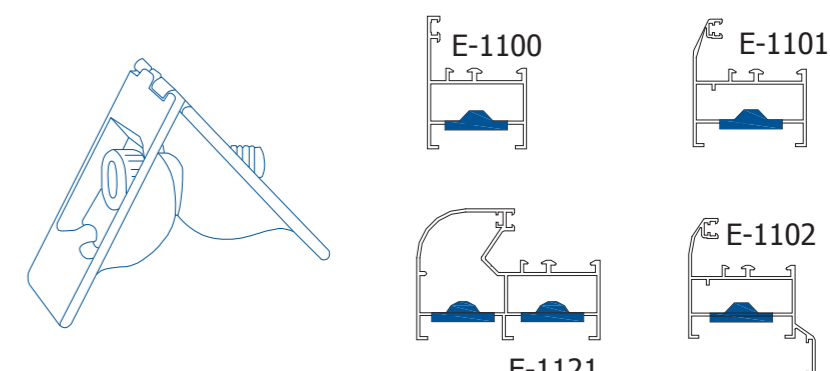

ET051102	400	MF

стоманена връзка за каса (габи)
galvanized steel joint corner