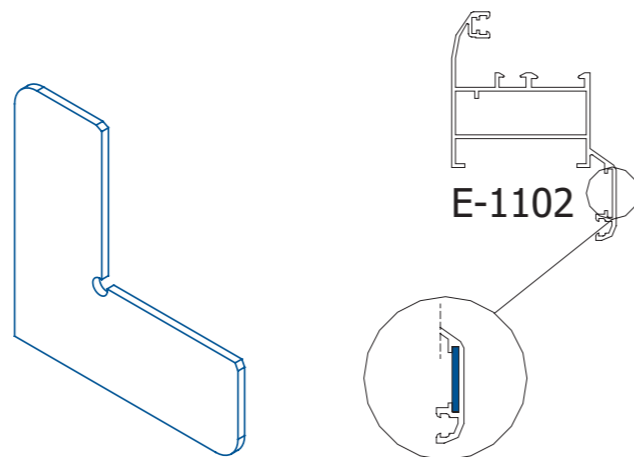

код/описание code/description	опаковка/бр package/pcs	цвет colour
ET055501	100	●

метален изравнителен ъгъл
alignment square (galvanized steel)

ET057704	100	●

пластмасов изравнителен ъгъл
alignment square (plastic)

метален изравнителен ъгъл
alignment square (galvanized steel)

код/описание code/description	опаковка/бр package/pcs	цвет colour
ET070203	100	MF

T - връзка с винт вътрешна страна 15 мм
T - bracket with screw internal side

ET070204	10	MF

T - връзка вътрешна страна 15 мм
T - bracket internal side 15 mm

ET079001	50	MF

T - връзка вътрешна страна
T - bracket internal side

ET143901	100	MF

щифт 4/8 x 6.5 мм
roll pin 4/8 x 6.5 mm