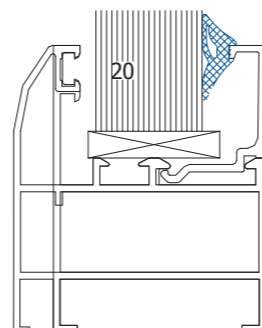

код/описание code/description	опаковка/м package/m	цвет colour
ET130176	80	●

EPDM уплътнител за
стъкло набивен 5-6 мм

EPDM glazing gasket press-in 5-6 mm