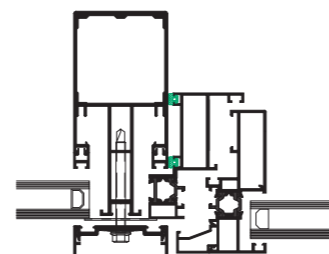

ET130404	300	●

EPDM уплътнител по
периметъра на каса външен
EPDM wall - joining gasket
perimetric (external) for frame