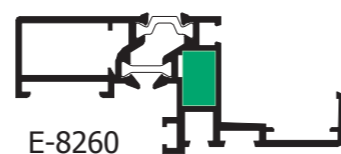

E-8260

ET071103	1	MF

единичен фиксатор за крило
single aluminium frame
fastening device