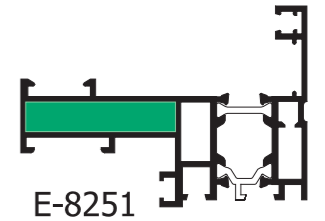

ET054435	135	MF

екструдирани алуминиеви ъгли 42.6 мм
extruded aluminium joint corner bracket 42.6 mm