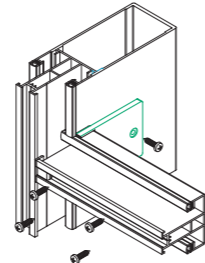

ET076611	25	●

EPDM фланец за хоризонтал E8301
EPDM flange for transom E8301