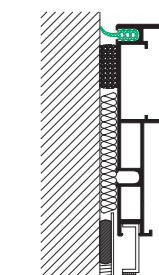

ET130185	100	●

EPDM уплътнител за E8152
EPDM gasket for E8152