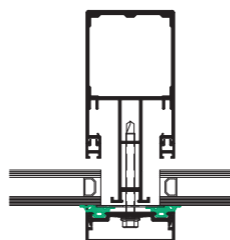

код/описание code/description	опаковка/м package/m	цвят colour
ET130500	140	●

EPDM уплътнител за подкапачка
EPDM gasket for pressure plate