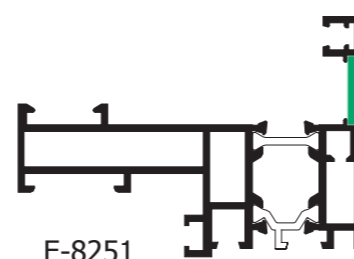

ET055505	100	MF

метален изравнителен ъгъл
metal alignment square

E-8251

ET071104	1	MF

подложка между
хоризонтал и крило
shim between
transom and frame