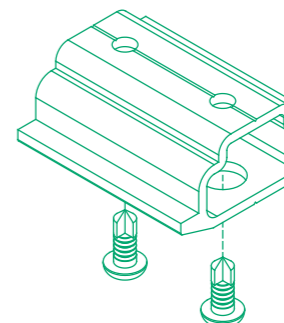

код/описание code/description	опаковка/бр package/pcs	цвет colour
ET053303	250	MF

основен ъгъл лят за крило
die casted aluminium joint
corner bracket for sash

E-8260

код/описание code/description	опаковка/бр package/pcs	цвет colour
ET055504	200	MF

метален изравнителен ъгъл
metal alignment square

E-8251

ET054437	300	MF

екструдиран алуминиев
ъгъл 8.5 мм
extruded aluminium joint
corner bracket 8.5 mm

E-8260

ET071103	1	MF

единичен фиксатор за крило
single aluminium frame
fastening device

ET058803	20	MF

метален изравнителен ъгъл
metal alignment square

E-8260

ET071115	1	MF

двоен фиксатор за крило
double aluminium frame
fastening device

ET055505	100	MF

метален изравнителен ъгъл
metal alignment square

E-8251

ET071104	1	MF

подложка между
хоризонтал и крило
shim between
transom and frame