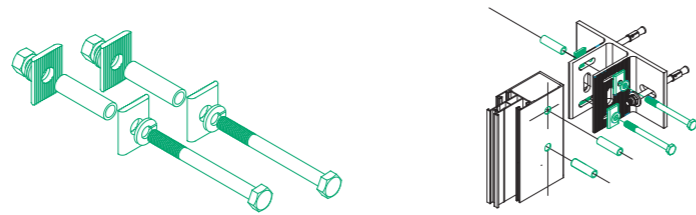

код/описание code/description	опаковка/бр package/pcs	цвет colour

071214

1

MF

КИТ ЗА МОНТАЖ НЕПОДВИЖНА ОПОРА
set for bracket as a fixed bearing