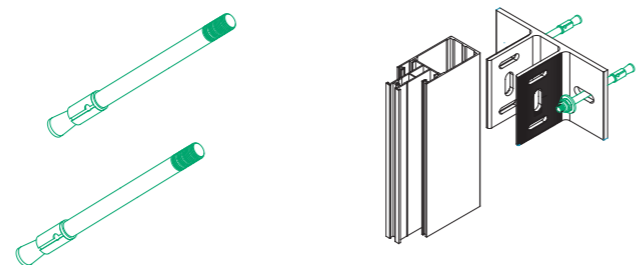

07M12123S

1

MF

ПОЦИНКОВАН АНКЕР M12x123 ЗА БЕТОН
galvanized anchor screw M12x123