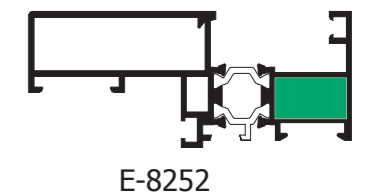

основен ъгъл лят за крило
die casted aluminium joint corner bracket for sash

ET054438	200	MF
-----------------	------------	-----------

екструдирани алуминиеви ъгли 19.5 мм
extruded aluminium joint corner bracket 19.5 mm