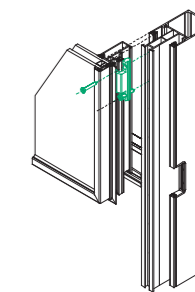

код/описание code/description	опаковка/бр package/pcs	цвет colour
ET053303	250	MF

основен ъгъл лят за крило
die casted aluminium joint
corner bracket for sash

E-8260

код/описание code/description	опаковка/бр package/pcs	цвет colour
ET055504	200	MF

метален изравнителен ъгъл
metal alignment square

E-8251

ET054437	300	MF

екструдиран алуминиев
ъгъл 8.5 мм
extruded aluminium joint
corner bracket 8.5 mm

E-8260

ET071103	1	MF

единичен фиксатор за крило
single aluminium frame
fastening device

ET058803	20	MF

метален изравнителен ъгъл
metal alignment square

E-8260

ET071115	1	MF

двоен фиксатор за крило
double aluminium frame
fastening device

ET055505	100	MF

метален изравнителен ъгъл
metal alignment square

E-8251

ET071104	1	MF

подложка между
хоризонтал и крило
shim between
transom and frame