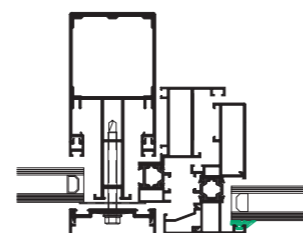

ET130153	300	●

EPDM уплътнител
за стъкло 4 мм
EPDM glazing gasket 4 mm

ET130186	100	●

EPDM уплътнител за E8152
EPDM gasket for E8152