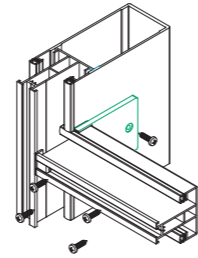

код/описание code/description	опаковка/бр package/pcs	цвет colour
ET054430	50	MF

екструдирани алуминиеви ъгли 45.7 мм
extruded aluminium joint corner bracket 45.7 mm

ET076611	25	●
-----------------	-----------	----------