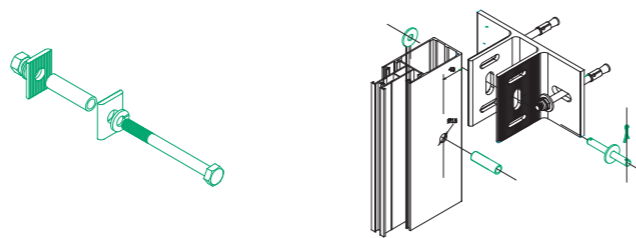

071214

1

MF

КИТ ЗА МОНТАЖ НЕПОДВИЖНА ОПОРА
set for bracket as a fixed bearing

071215

1

MF

КИТ ЗА МОНТАЖ ПОДВИЖНА ОПОРА
set for bracket as a moveable bearing