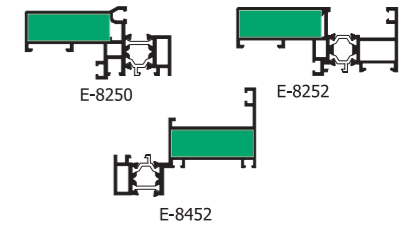

код/описание code/description	опаковка/бр package/pcs	цвет colour
ET054430	50	MF

екструдирани алуминиеви ъгли 45.7 мм
extruded aluminium joint corner bracket 45.7 mm

ET076611	25	●
-----------------	-----------	----------