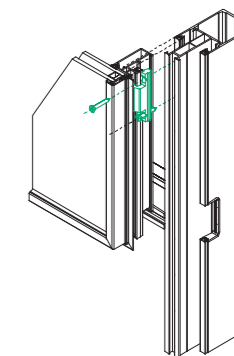

код/описание code/description	опаковка/бр package/pcs	цвет colour
ET053303	250	MF

основен ъгъл лят за крило
die casted aluminium joint
corner bracket for sash

E-8260

код/описание code/description	опаковка/бр package/pcs	цвет colour
ET055504	200	MF

метален изравнителен ъгъл
metal alignment square

E-8251

ET054437	300	MF

екструдиран алуминиев
ъгъл 8.5 мм
extruded aluminium joint
corner bracket 8.5 mm

E-8260

ET071103	1	MF

единичен фиксатор за крило
single aluminium frame
fastening device

ET058803	20	MF

метален изравнителен ъгъл
metal alignment square

E-8260

ET071115	1	MF

двоен фиксатор за крило
double aluminium frame
fastening device

ET055505	100	MF

метален изравнителен ъгъл
metal alignment square

E-8251

ET071104	1	MF

подложка между
хоризонтал и крило
shim between
transom and frame