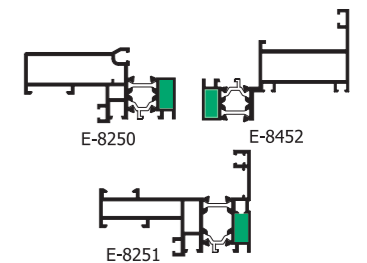

ET054436		MF

екструдирани алуминиеви ъгли 6.3 мм
extruded aluminium joint corner bracket 6.3 mm