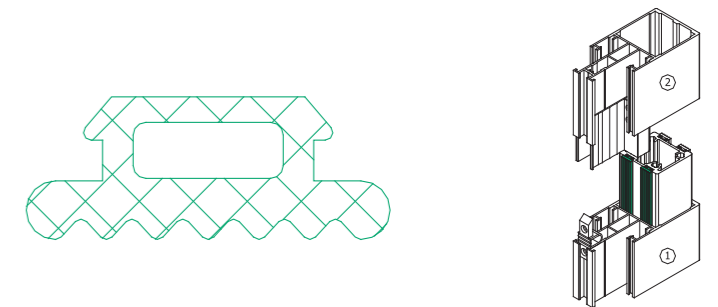

ET130134

100 м

●

EPDM УПЛЪТНИТЕЛ ЗА СНАЖДАЩ ПРОФИЛ
EPDM gasket for joint profile

код/описание code/description	опаковка/бр package/pcs	цвет colour	горизонтал transom
----------------------------------	----------------------------	----------------	-----------------------