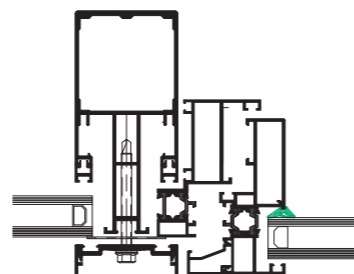

ET130176	250	●

EPDM уплътнител за
стъкло набивен 5-6 мм
EPDM glazing gasket
press-in 5-6 mm