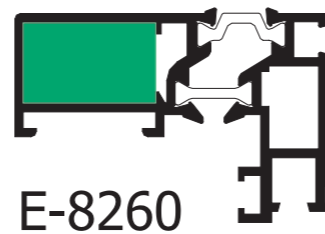

код/описание code/description	опаковка/бр package/pcs	цвет colour	рамка frame
ET053308	250	MF	

основен ъгъл лят за крило
die casted aluminium joint corner bracket for sash