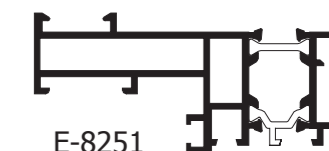

E-8251

ET054437	300	MF

екструдиран алуминиев
ъгъл 8.5 мм
extruded aluminium joint
corner bracket 8.5 mm