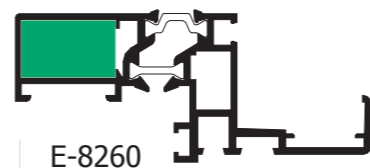

код/описание code/description	опаковка/бр package/pcs	цвет colour
ET053303	250	MF

основен ъгъл лят за крило
die casted aluminium joint
corner bracket for sash

E-8260

код/описание code/description	опаковка/бр package/pcs	цвет colour
ET055504	200	MF

метален изравнителен ъгъл
metal alignment square