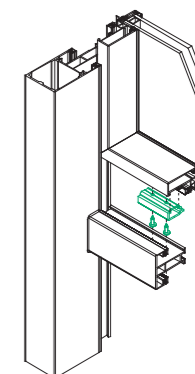

код/описание code/description	опаковка/бр package/pcs	цвет colour
ET053303	250	MF

основен ъгъл лят за крило
die casted aluminium joint
corner bracket for sash

E-8260

код/описание code/description	опаковка/бр package/pcs	цвет colour
ET055504	200	MF

метален изравнителен ъгъл
metal alignment square

E-8251

ET054437	300	MF

екструдиран алуминиев
ъгъл 8.5 мм
extruded aluminium joint
corner bracket 8.5 mm

E-8260

ET071103	1	MF

единичен фиксатор за крило
single aluminium frame
fastening device

ET058803	20	MF

метален изравнителен ъгъл
metal alignment square

E-8260

ET071115	1	MF

двоен фиксатор за крило
double aluminium frame
fastening device

ET055505	100	MF

метален изравнителен ъгъл
metal alignment square

E-8251

ET071104	1	MF

подложка между
хоризонтал и крило
shim between
transom and frame