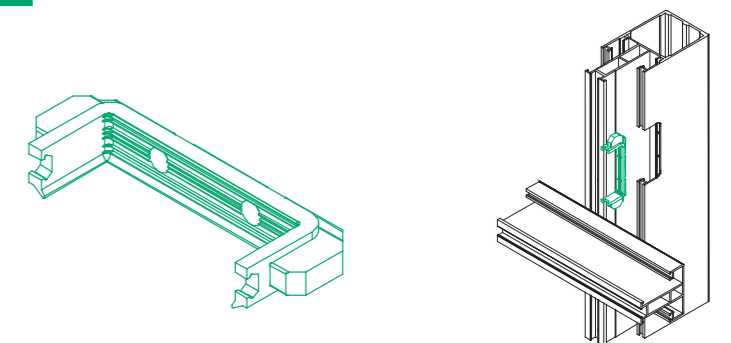

код/описание code/description	опаковка/бр package/pcs	цвет colour	горизонтал transom

ET076604

25

●

EPDM ФЛАНЕЦ МЕЖДУ ХОРИЗОНТАЛ И ВЕРТИКАЛ
EPDM flange between mullion and transom