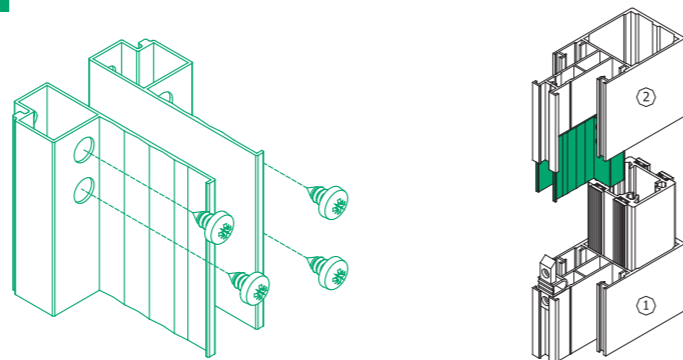

07M12123S

1

MF

ПОЦИНКОВАН АНКЕР M12x123 ЗА БЕТОН
galvanized anchor screw M12x123

ET071105

1

MF

ДРЕНАЖЕН ФИТИНГ МЕЖДУ ВЕРТИКАЛИ
drainage fitting between mullions