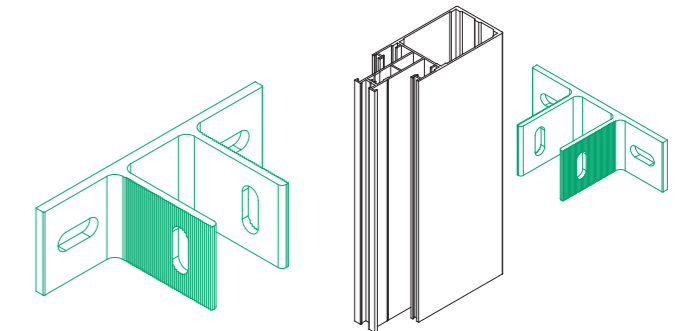

ET071162	1	MF	

монтажна планка 65 мм
fixing bracket 65 mm