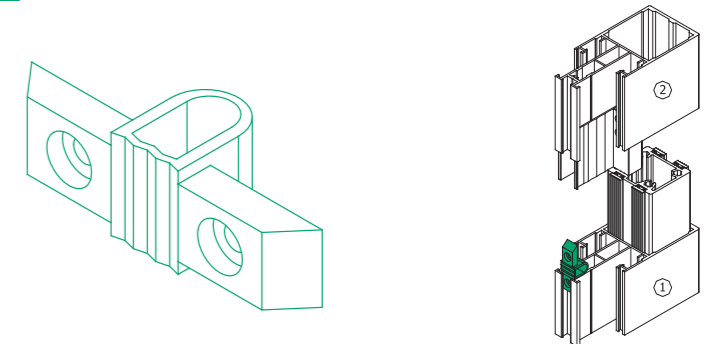

код/описание code/description	опаковка/бр package/pcs	цвет colour

ET076605

1

●

EPDM ФЛАНЕЦ МЕЖДУ ДВА ВЕРТИКАЛА
EPDM flange between two mullions