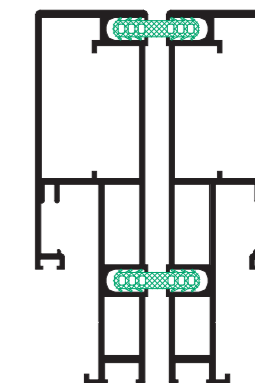

EPDM уплътнител за E8152
EPDM gasket for E8152

ET130153	300	●
-----------------	------------	---

EPDM уплътнител
за стъкло 4 мм
EPDM glazing gasket 4 mm

ET130186	100	●
-----------------	------------	---

EPDM уплътнител за E8152
EPDM gasket for E8152