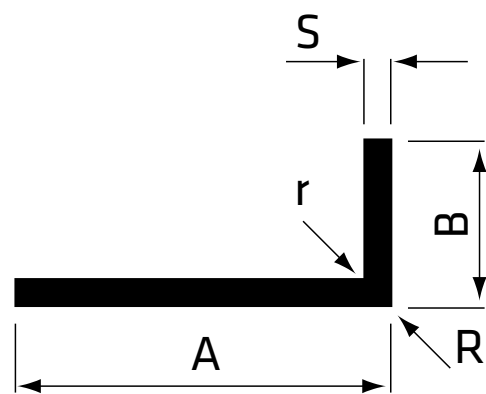

ANGLES LP
ВИНКЕЛИ

AI
EN AW-6060
EN AW-6063
EN AW-6005

INDUSTRIAL
PROFILES

LP ANGLES
ВИНКЕЛИ

Al
EN AW-6060
EN AW-6063
EN AW-6005

| РАЗМЕР SIZE (AxBxS) mm | НОМЕР NUMBER | ТЕГЛО WEIGHT (gr/m) |
|---------------------------|-----------------|------------------------|
| 80 x 80 x 10 | 17021 | 4050 |
| 100 x 18.3 x 2 | 4053 | 628 |
| 100 x 20 x 2 | 17022 | 637 |
| 100 x 30 x 3 | 17023 | 1028 |
| 100 x 40 x 3 | 10795 | 1109 |
| 100 x 40 x 4 | 17024 | 1469 |
| 100 x 50 x 3 | 4130 | 1190 |
| 100 x 50 x 5 | 4213 | 1957 |
| 100 x 50 x 8 | LP100011 | 3067.2 |
| 100 x 50 x 10 | 17025 | 3780 |
| 100 x 60 x 6 | 17026 | 2495 |
| 100 x 64 x 8 | 17027 | 3369 |
| 100 x 100 x 4 | 17028 | 2117 |
| 100 x 100 x 6 | 10644 | 3143 |
| 100 x 100 x 8 | 17029 | 4147 |
| 100 x 100 x 10 | 4228 | 5130 |
| 101.6 x 101.6 x 9.52 | 4181 | 4978 |
| 120 x 40 x 4 | LP120001 | 1685 |
| 120 x 50 x 5 | 17030 | 2227 |
| 120 x 60 x 6 | 17031 | 2819 |
| 120 x 60 x 8 | 17032 | 3715 |
| 120 x 80 x 10 | 17033 | 5130 |
| 125 x 80 x 8 | 17034 | 4255 |
| 150 x 50 x 4 | 17035 | 2117 |
| 160 x 50 x 4 | LP160001 | 2225 |