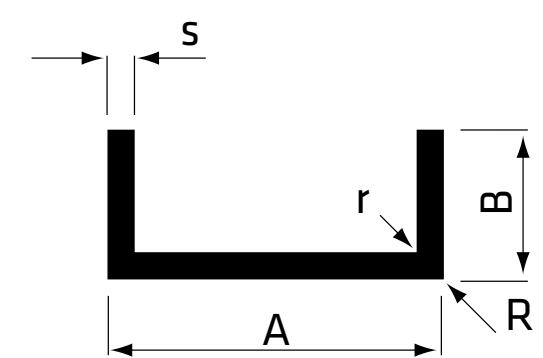

U-PROFILES
U-ПРОФИЛИ

Al
EN AW-6060
EN AW-6063
EN AW-6005