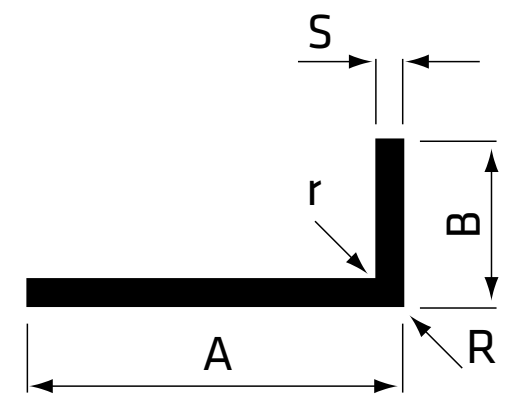

ANGLES LP
ВИНКЕЛИ

AI
EN AW-6060
EN AW-6063
EN AW-6005